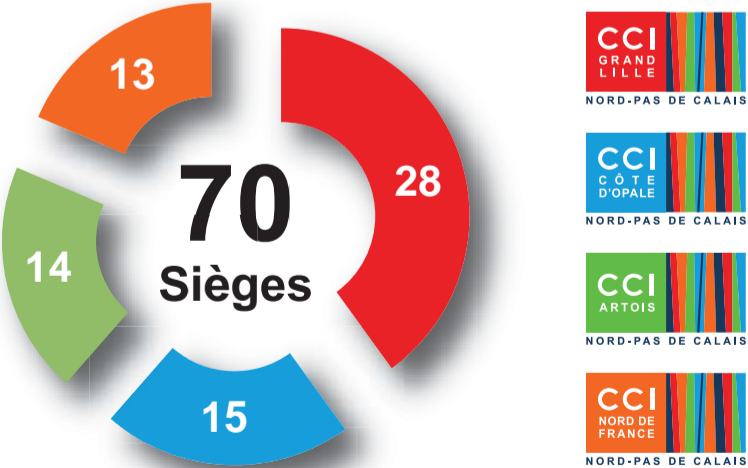

Nombre de sièges à la CCI Régionale