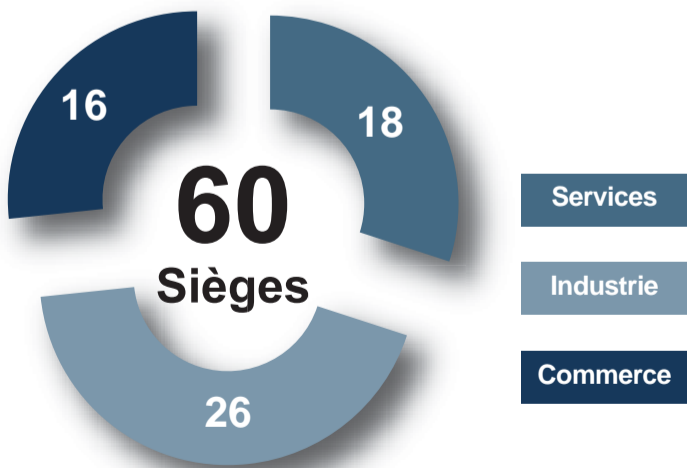

CCI CÔTE D'OPALE

MANDATURE 2011-2015

Le Bureau de la CCI Côte d'Opale

Jean-Marc
PUISSESSEAU
PRÉSIDENT

 Patrice DURAND VICE-PRÉSIDENT BOULOGNE-SUR-MER	 Claire VAN RYSSEL VICE-PRÉSIDENTE CALAIS	 Dominique NAËLS VICE-PRÉSIDENT DUNKERQUE	 Philippe FLAMENT VICE-PRÉSIDENT MONTREUIL
 Jean-Paul DELCOURT VICE-PRÉSIDENT COMMERCE	 Reinold DELATTRE VICE-PRÉSIDENT INDUSTRIE	 Antoine RAVISSE VICE-PRÉSIDENT SERVICES	 Jean-Marc LE GARREC VICE-PRÉSIDENT PORTUAIRE
 Yves LAVOGEZ TRÉSORIER	 Philippe DELAHOUSSE TRÉSORIER ADJOINT	 Véronique DEHONDT TRÉSORIÈRE ADJOINTE	 Philippe DEBERNARDI CATRIX SECRETÉAIRE

Nombre de sièges à la CCI Territoriale Côte d'Opale